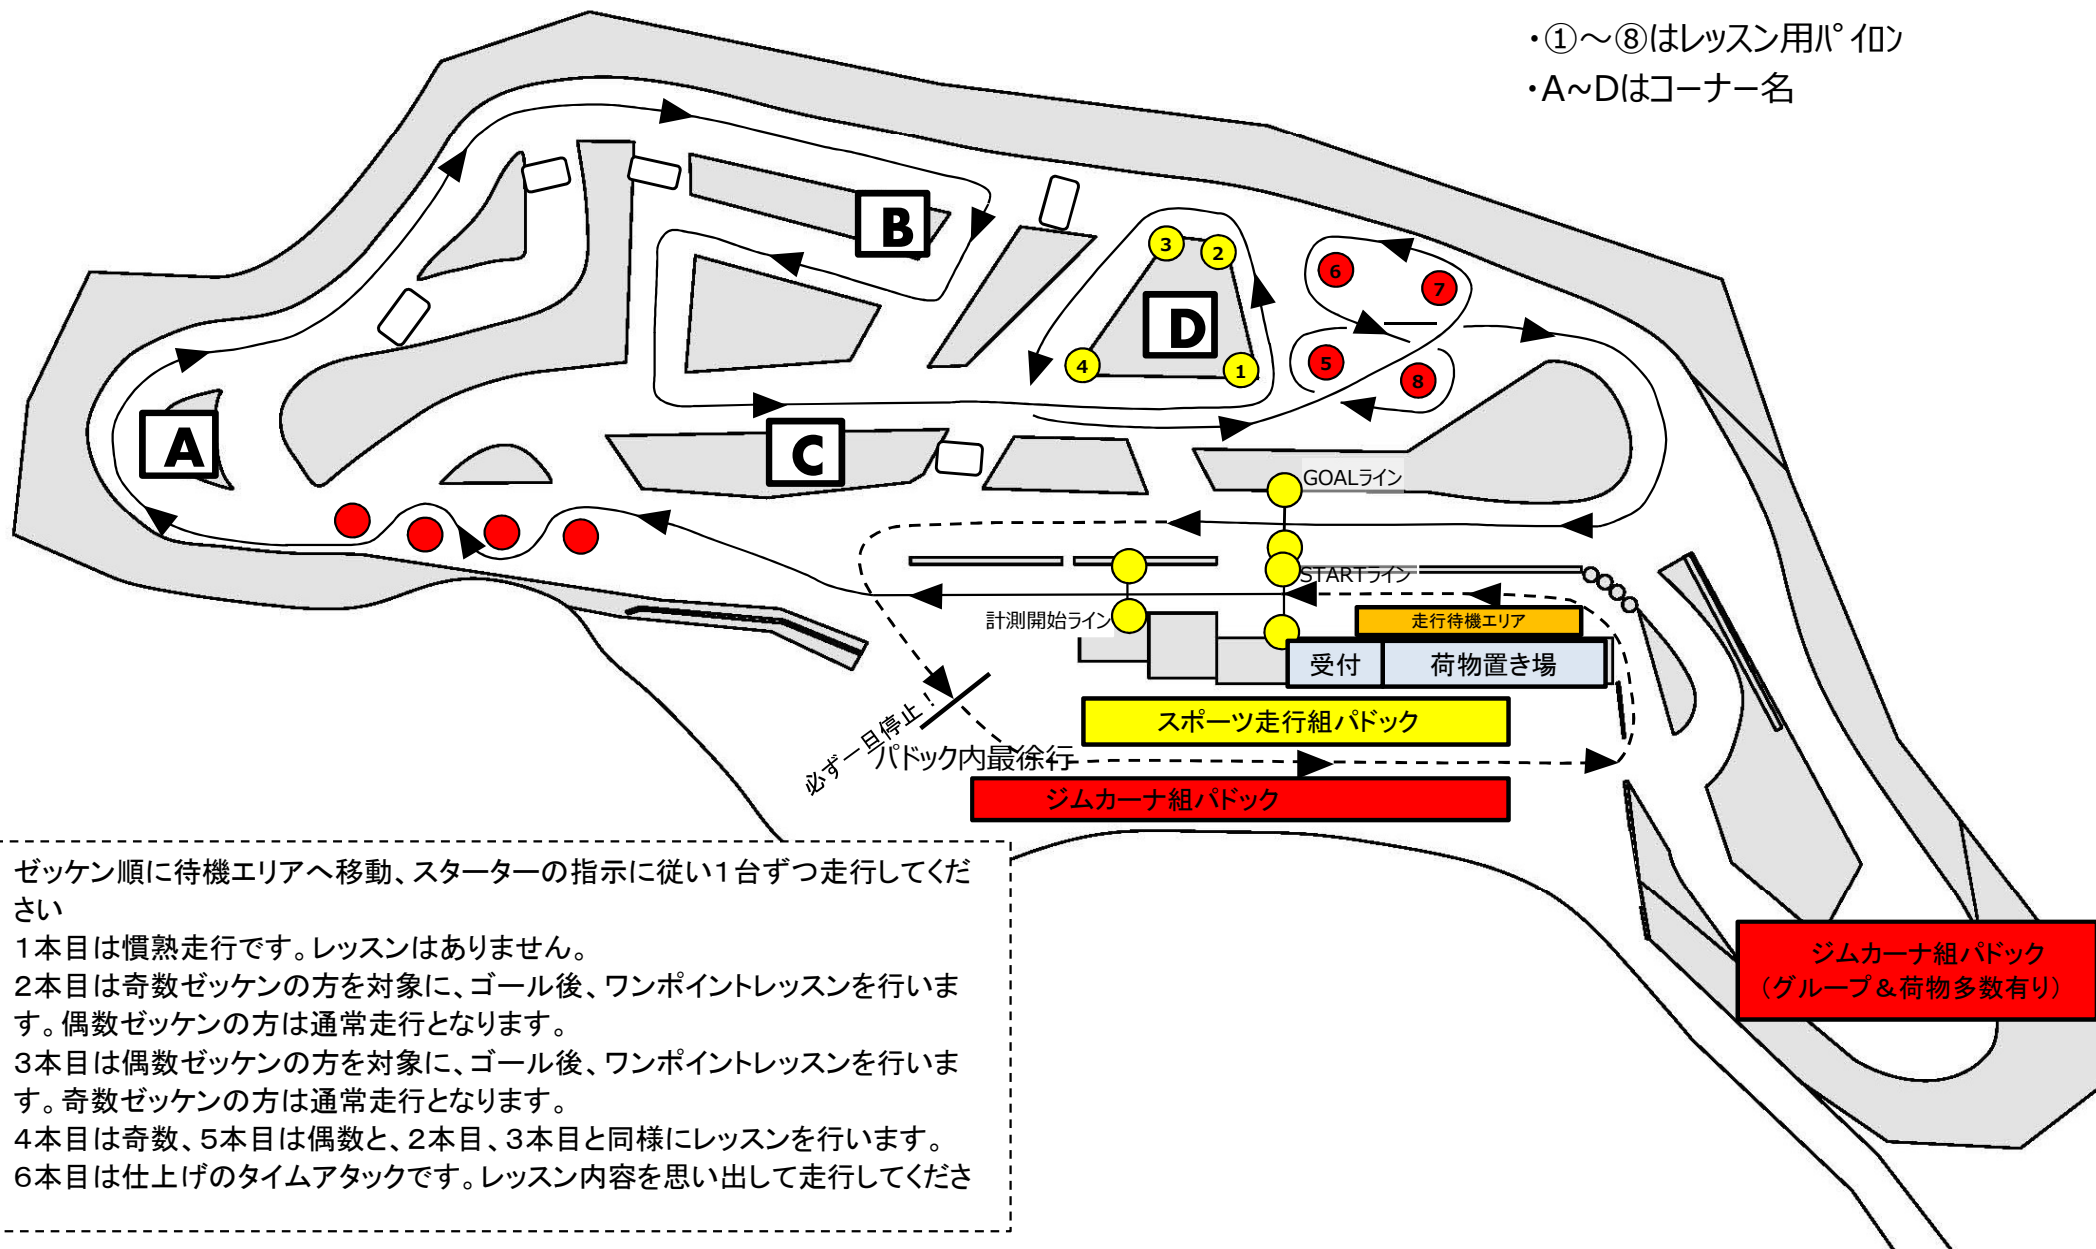

- ①～⑧はレッスン用ポイント
- A～Dはコーナー名

- ゼッケン順に待機エリアへ移動、スターターの指示に従い1台ずつ走行してください
- 1本目は慣熟走行です。レッスンはありません。
- 2本目は奇数ゼッケンの方を対象に、ゴール後、ワンポイントレッスンを行います。偶数ゼッケンの方は通常走行となります。
- 3本目は偶数ゼッケンの方を対象に、ゴール後、ワンポイントレッスンを行います。奇数ゼッケンの方は通常走行となります。
- 4本目は奇数、5本目は偶数と、2本目、3本目と同様にレッスンを行います。
- 6本目は仕上げのタイムアタックです。レッスン内容を思い出して走行してください