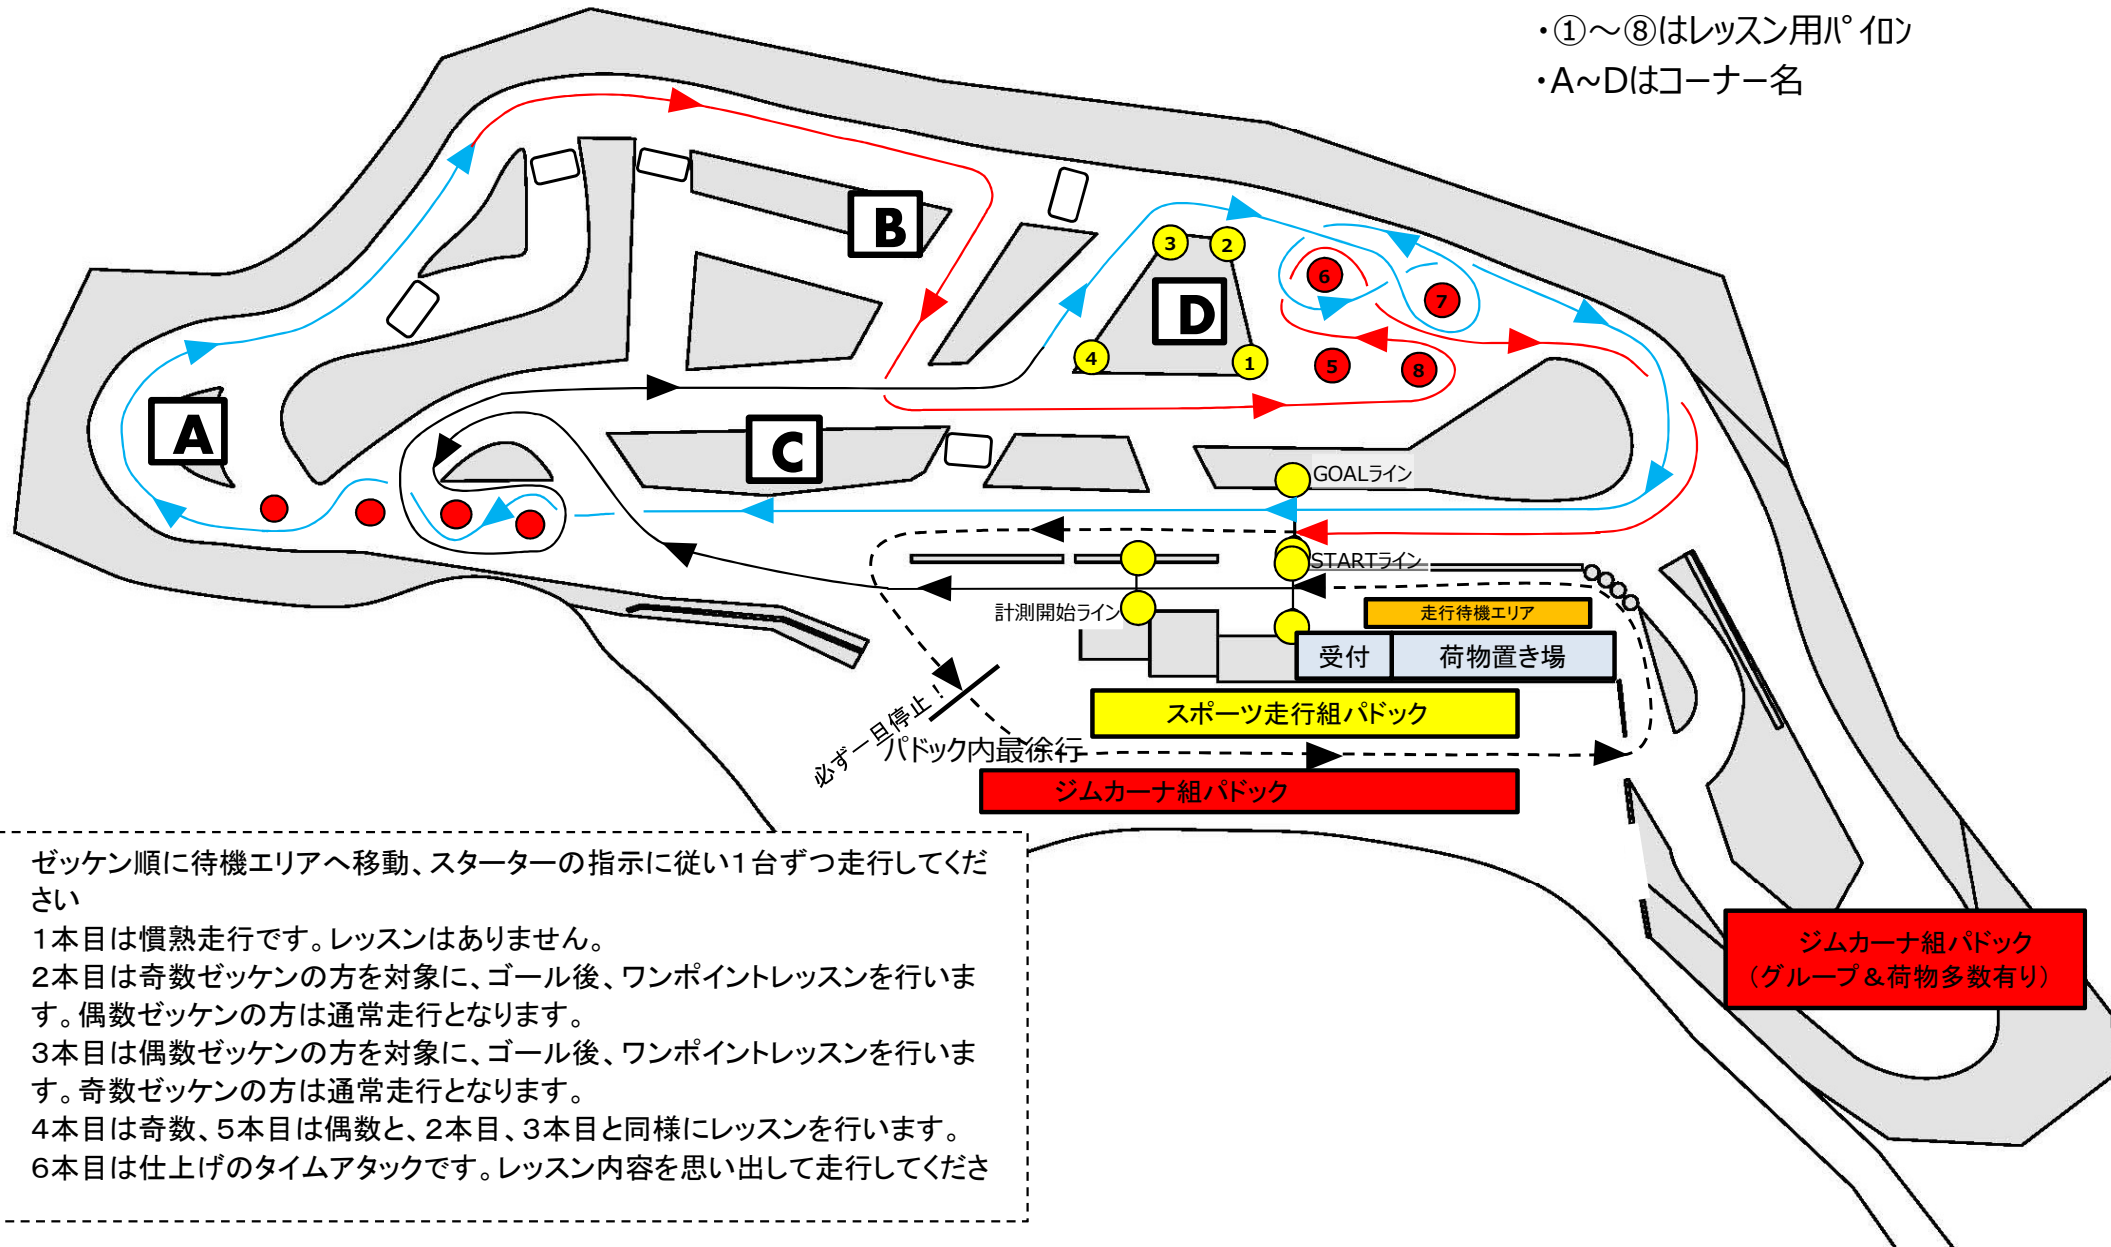

- ・①～⑧はレッスン用ポイント
- ・A～Dはコーナー名

- ・ ゼッケン順に待機エリアへ移動、スターターの指示に従い1台ずつ走行してください
- ・ 1本目は慣熟走行です。レッスンはありません。
- ・ 2本目は奇数ゼッケンの方を対象に、ゴール後、ワンポイントレッスンをを行います。偶数ゼッケンの方は通常走行となります。
- ・ 3本目は偶数ゼッケンの方を対象に、ゴール後、ワンポイントレッスンをを行います。奇数ゼッケンの方は通常走行となります。
- ・ 4本目は奇数、5本目は偶数と、2本目、3本目と同様にレッスンをを行います。
- ・ 6本目は仕上げのタイムアタックです。レッスン内容を思い出して走行してください